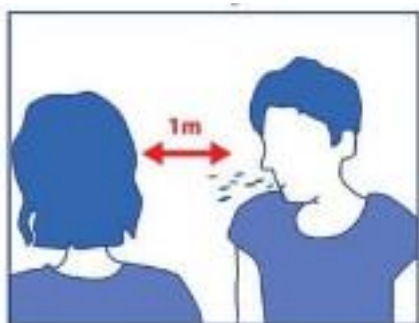

COVID 19 : Accès en déchetteries

Les déchetteries de MONTILLOT et du Champ Ravier à ÉTAULES restent ouvertes aux horaires habituels :

Déchetterie du Champ Ravier (ÉTAULES) du lundi au samedi	Déchetterie de MONTILLOT lundi, mercredi et samedi
de 8h30 à 12h et de 14h à 17h30 toute l'année Les déchetteries sont fermées le dimanche et les jours fériés	

- Lors de votre venue, merci de respecter les gestes barrières :

**Garder une distance
d'UN MÈTRE**