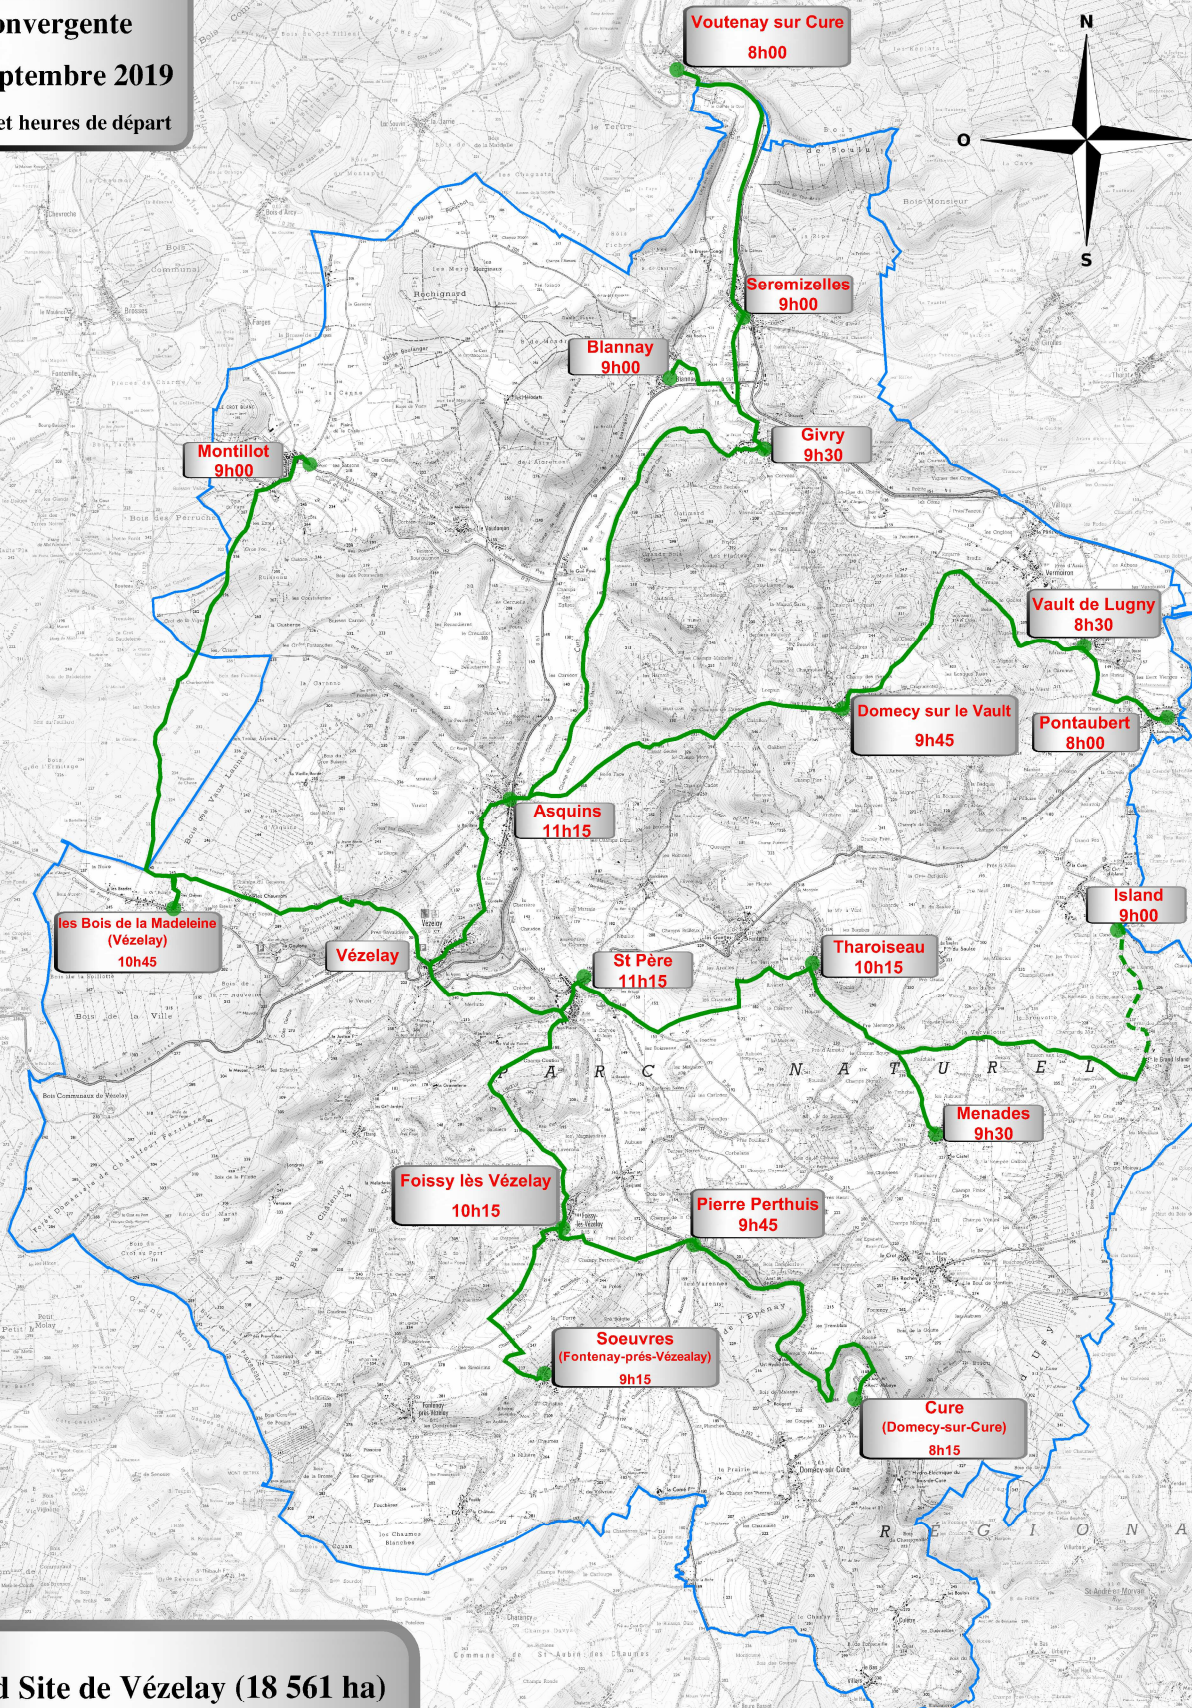

Randonnée convergente

15 septembre 2019

Lieux et heures de départ

Grand Site de Vézelay (18 561 ha)

Randonnée convergente

Lieu et
heure de départ

13/08/2019

l'Yonne
CONSEIL DÉPARTEMENTAL